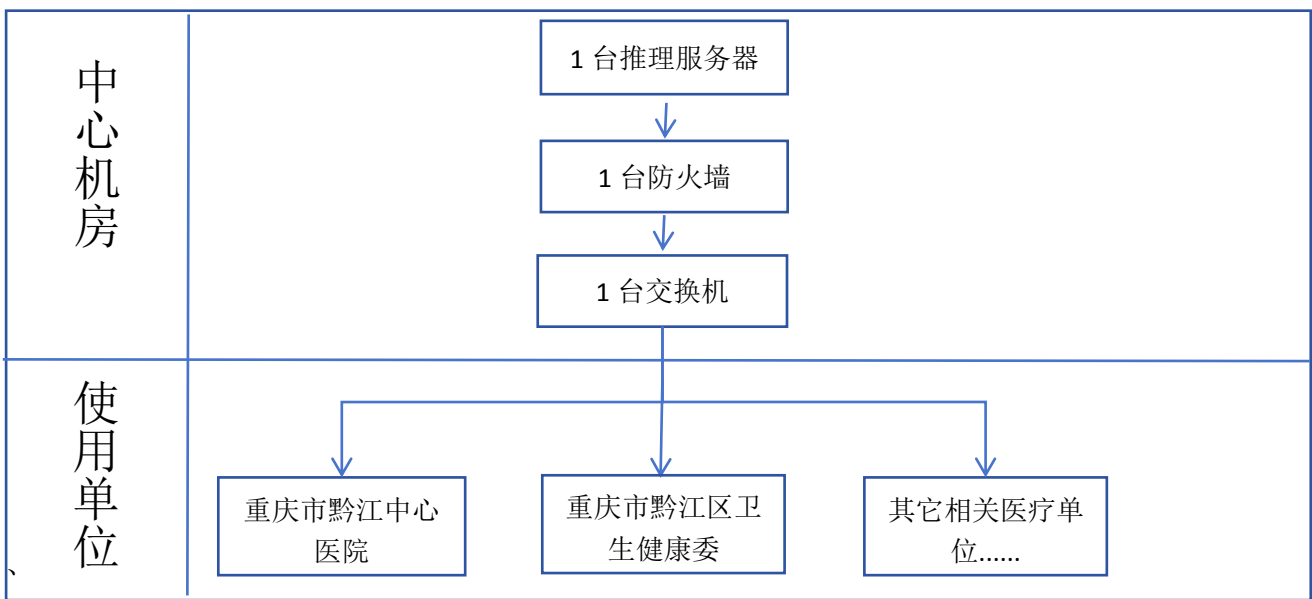

重庆市黔江中心医院 本地化部署 DeepSeek 需求

本地化部署共分为四大模块：1、推理服务器；2、防火墙；3、交换机；4、平台软件；需对以下两种方案分别进行演示和报价。

方案一：一台 70B 推理服务器；一台防火墙；一台 25G 交换机；一套平台软件。

方案二：二台 70B 推理服务器；一台防火墙；一台 25G 交换机；一套平台软件。